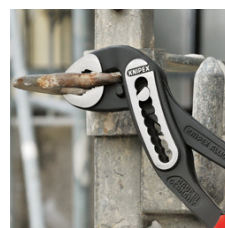

88 01 250 SB

КNIPEX Alligator® Клещи сантехнические

- Больше производительности и удобства в работе по сравнению с обычными сантехническими клещами аналогичной длины: 9-ступенчатая регулировка и увеличенная на 30 % захватывающая способность
- Хороший доступ к детали благодаря тонкой конструкции в области головки и шарнира
- функция смыкания губок, которая облегчает работу в узких и труднодоступных местах
- хватные губки со специально закаленными зубцами твердостью примерно 61 HRC: прослужат долго с надежным захватом
- коробчатый шарнир: высокая стабильность благодаря двум направляющим
- Прочная конструкция, устойчивы к загрязнениям; особенно подходят для работ вне помещения
- специальный механизм предотвращает случайное защемление пальцев
- хромованадиевая электросталь, кованая, многократно закаленная в масле

Номер артикула	88 01 250 SB
EAN	4003773012047
Клещи	фосфатированные, черного цвета
Головка	полированная
Ручки	чехлы из противоскользящей пластмассы
Позиции установки	9
параметры для труб дюймы (диаметр) Ø в дюймах	2
Диапазон для гаек, размер под ключ mm	46
Параметры для труб (диаметр) Ø mm	50
Длина mm	250
Вес нетто g	341

Самофиксация на трубах и гайках: инструмент не соскальзывает с детали; все прилагаемое усилие может быть направлено на вращение детали; не требуется плотное сжатие ручек, в результате усилий затрачивается меньше