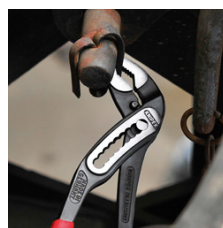

88 01 250 SB

КNIPEX Alligator® Клещи сантехнические

- Больше производительности и удобства в работе по сравнению с обычными сантехническими клещами аналогичной длины: 9-ступенчатая регулировка и увеличенная на 30 % захватывающая способность
- Хороший доступ к детали благодаря тонкой конструкции в области головки и шарнира
- функция смыкания губок, которая облегчает работу в узких и труднодоступных местах
- хватные губки со специально закаленными зубцами твердостью примерно 61 HRC: прослужат долго с надежным захватом
- коробчатый шарнир: высокая стабильность благодаря двум направляющим
- Прочная конструкция, устойчивы к загрязнениям; особенно подходят для работ вне помещения
- специальный механизм предотвращает случайное защемление пальцев
- хромованадиевая электросталь, кованая, многократно закаленная в масле

Номер артикула	88 01 250 SB
EAN	4003773012047
Клещи	фосфатированные, черного цвета
Головка	полированная
Ручки	чехлы из противоскользящей пластмассы
Позиции установки	9
параметры для труб дюймы (диаметр) Ø в дюймах	2
Диапазон для гаек, размер под ключ mm	46
Параметры для труб (диаметр) Ø mm	50
Длина mm	250
Вес нетто g	341

Самофиксация на трубах и гайках: инструмент не соскальзывает с детали; все прилагаемое усилие может быть направлено на вращение детали; не требуется плотное сжатие ручек, в результате усилий затрачивается меньше