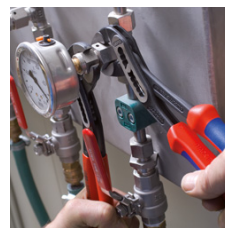

88 01 250 SB

КNIPEX Alligator® Клещи сантехнические

- Больше производительности и удобства в работе по сравнению с обычными сантехническими клещами аналогичной длины: 9-ступенчатая регулировка и увеличенная на 30 % захватывающая способность
- Хороший доступ к детали благодаря тонкой конструкции в области головки и шарнира
- функция смыкания губок, которая облегчает работу в узких и труднодоступных местах
- хватные губки со специально закаленными зубцами твердостью примерно 61 HRC: прослужат долго с надежным захватом
- коробчатый шарнир: высокая стабильность благодаря двум направляющим
- Прочная конструкция, устойчивы к загрязнениям; особенно подходят для работ вне помещения
- специальный механизм предотвращает случайное защемление пальцев
- хромованадиевая электросталь, кованая, многократно закаленная в масле

Самофиксация на трубах и гайках: инструмент не соскальзывает с детали; все прилагаемое усилие может быть направлено на вращение детали; не требуется плотное сжатие ручек, в результате усилий затрачивается меньше